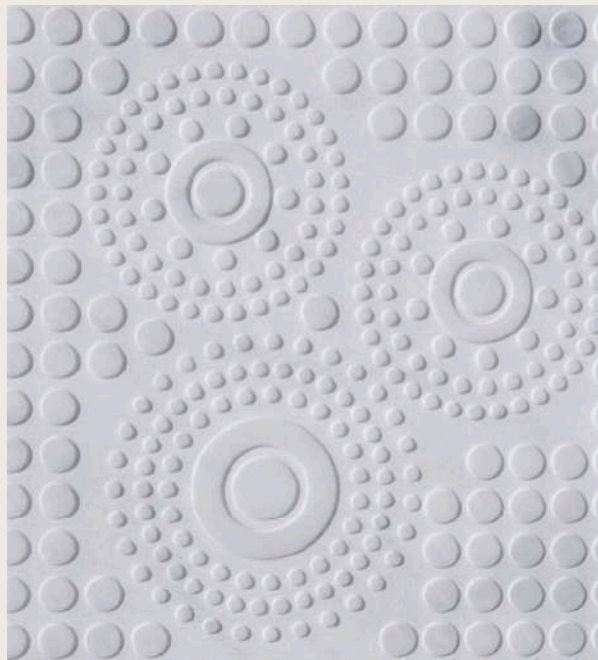

# DOĞAL TAŞ DUVAR DEKORASYONU

BOOKMATCH

CNC