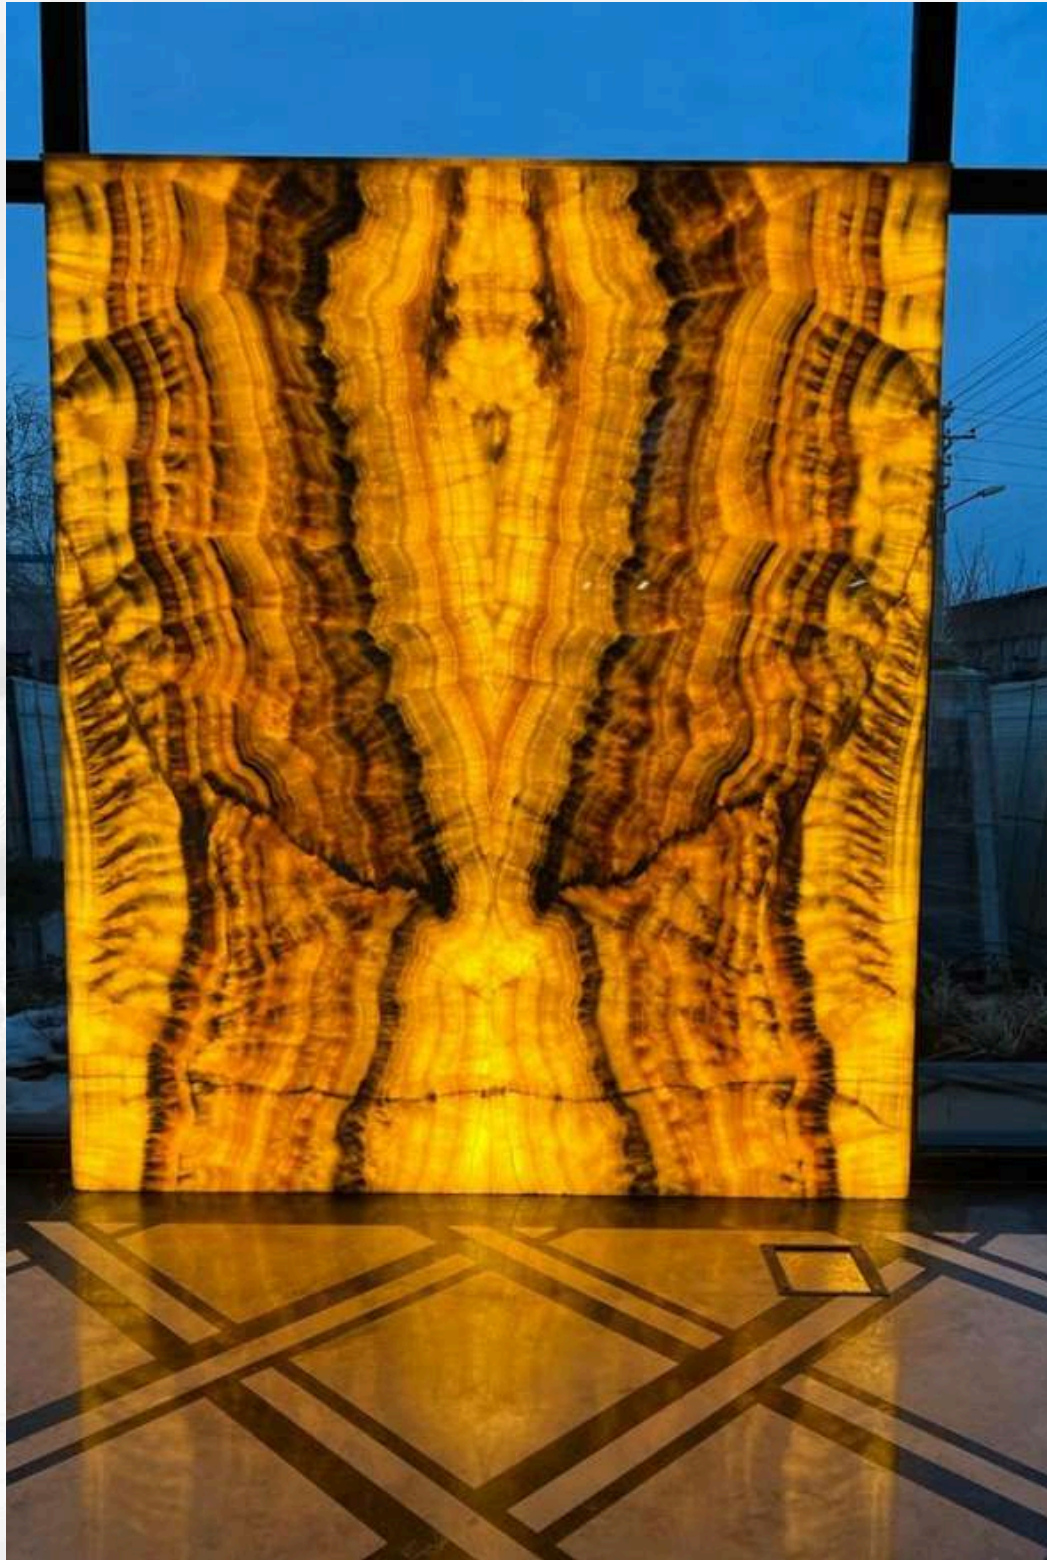

DOĞALTAŞ RENKLER

Hakkımızda

Efesus Stone, 80 yılı aşkın süredir doğal taş üretimi alanında birikmiş bilgi ve tecrübesini Efesus Home markası altında masa, sehpa ve aksesuar üretimi ile sunmaktadır. Farklı beğeni ve tarz anlayışlarına hitap eden alternatifler sunarak, modern tasarım anlayışıyla evlerinize şık bir dokunuş sağlamaktadır. Yurt içinde ve yurt dışında geniş hizmet ağıyla, müşteri memnuniyetini ön planda tutarak ürettiği mobilyalarla yaşam tarzınıza katkıda bulunmaktadır.