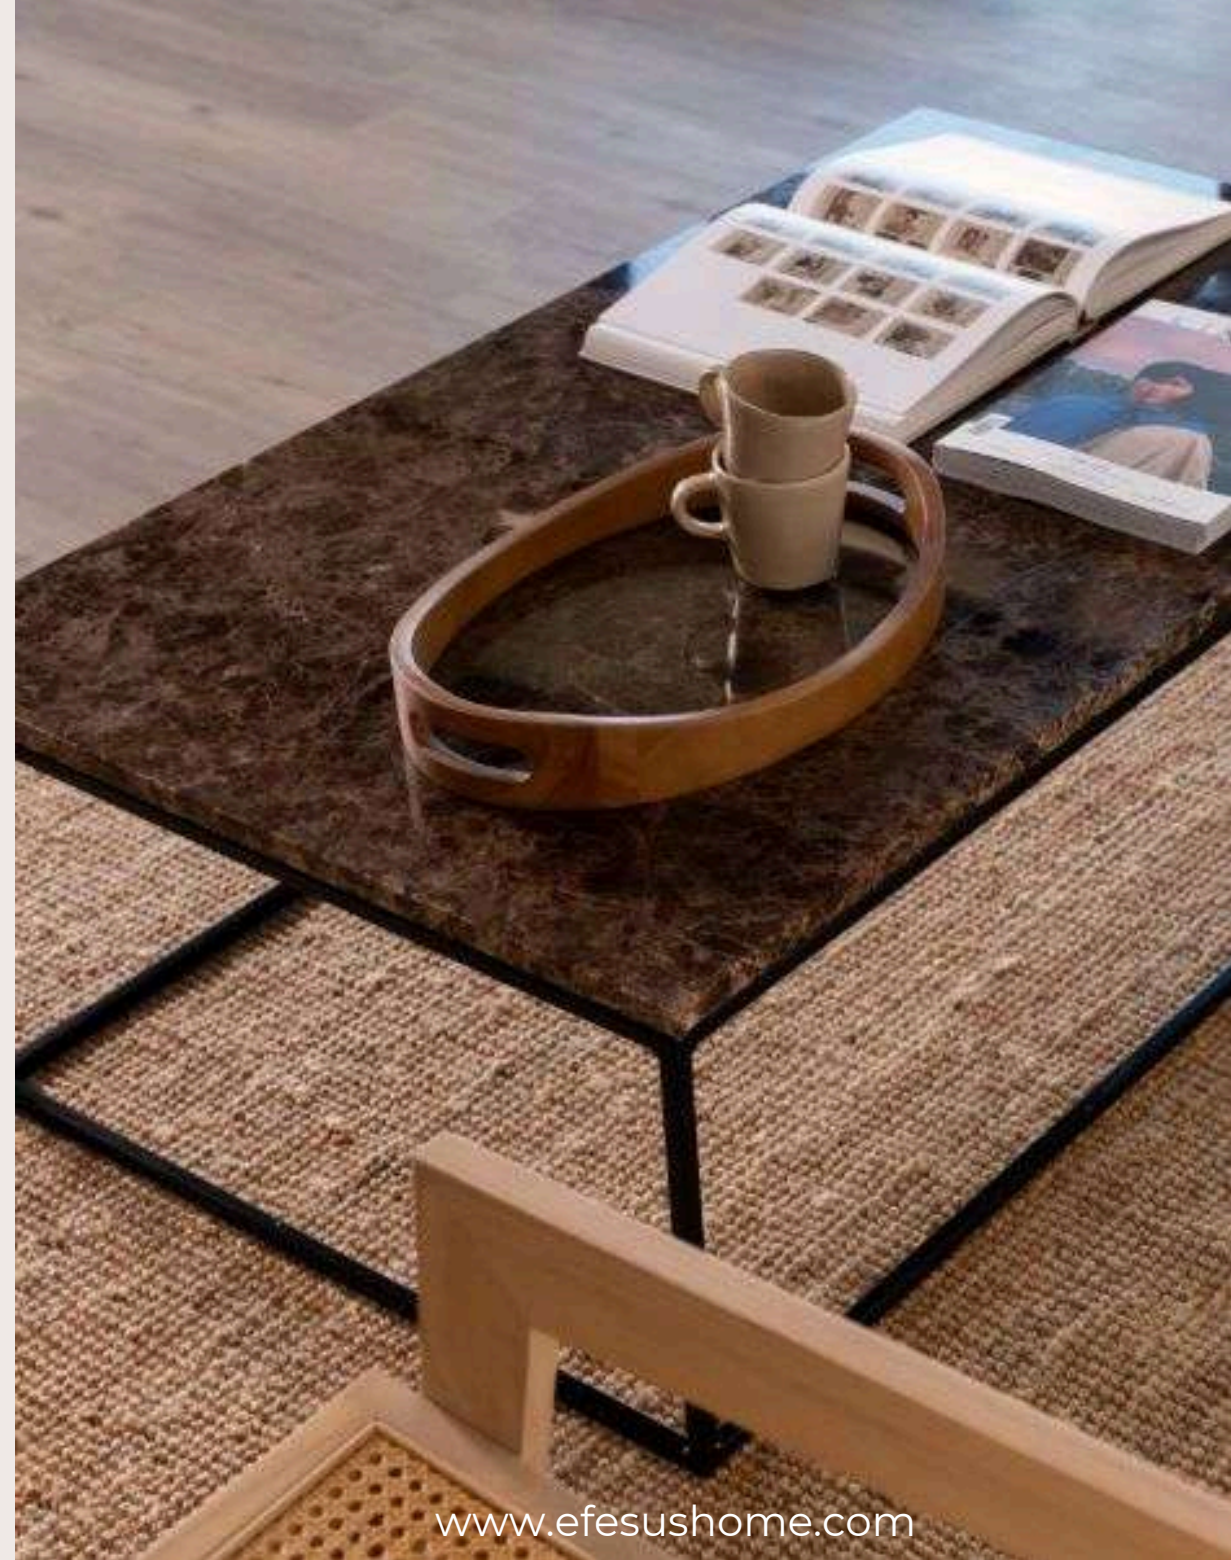

DOĞALTAŞ SEHPALAR

Hakkımızda

Efesus Stone, 80 yılı aşkın süredir doğal taş üretimi alanında birikmiş bilgi ve tecrübesini Efesus Home markası altında masa, sehpa ve aksesuar üretimi ile sunmaktadır. Farklı beğeni ve tarz anlayışlarına hitap eden alternatifler sunarak, modern tasarım anlayışıyla evlerinize şık bir dokunuş sağlamaktadır. Yurt içinde ve yurt dışında geniş hizmet ağıyla, müşteri memnuniyetini ön planda tutarak ürettiği mobilyalarla yaşam tarzınıza katkıda bulunmaktadır.