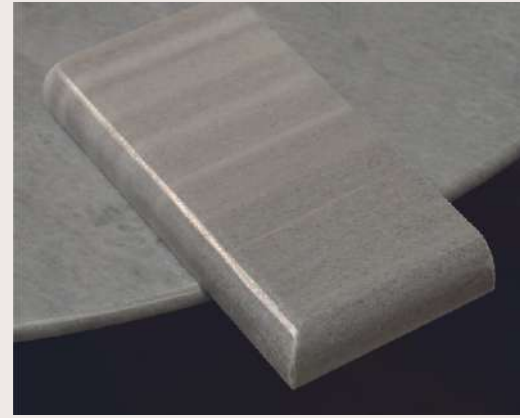

MARBLE TABLES

TRAVERTINE TABLES

PORCELAIN TABLES

TABLE EDGE DETAILS

TABLE EDGE DETAILS

CONTACT US

Factory

22.km on Ankara Highway, 03750
İscehisar / Afyonkarahisar / Turkey
(+90) 537 923 07 48
(+90) 272 341 36 01 (5 Lines)