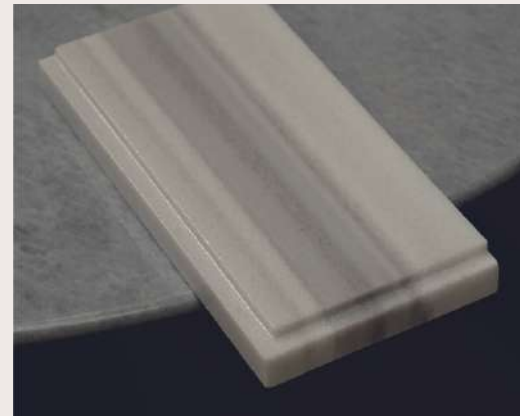

MARBLE TABLES

TRAVERTINE TABLES

PORCELAIN TABLES

TABLE EDGE DETAILS

TABLE EDGE DETAILS

CONTACT US

Factory

22.km on Ankara Highway, 03750
İscehisar / Afyonkarahisar / Turkey
(+90) 537 923 07 48
(+90) 272 341 36 01 (5 Lines)